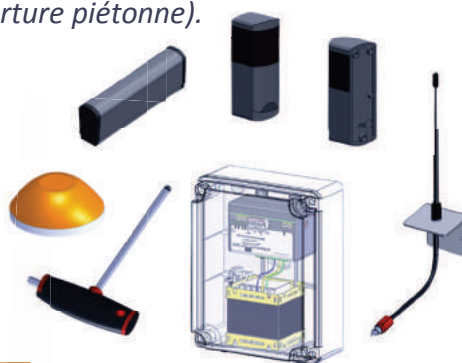

*Sélecteur de déblocage par l'extérieur avec batterie intégrée (option)*

### CARACTÉRISTIQUES DU PRODUIT

---

*Alimentation moteur 24 volts continu. Puissance 500W*

*Dimensions 140x140xh430. Poids de l'opérateur 9.7kg.*

*Automate de gestion 24 volts avec sortie alimentation des accessoires 24 volts AC*

## Les Kits **AABIS**

- 1 opérateur électromécanique VITOR apparent.
- 2 télécommandes radio 2 fonctions (1 ouverture totale, 1 ouverture piétonne).
- 1 coffret de commande déporté avec automate **INTELLIUS**.
- 1 antenne radio avec câble coaxial.
- 1 feu clignotant 24V à leds.
- 1 jeu de cellule photoélectrique orientable à 180°.
- 1 silentbloc (semelle caoutchouc)
- 1 clé de déverrouillage