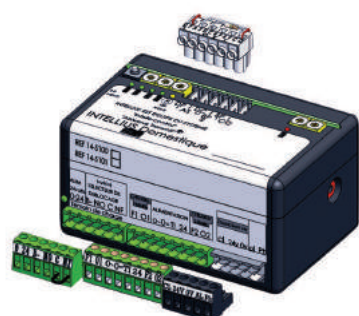

- Modulaire pour une interchangeabilité rapide.
- Connectiques débrochables (différentes couleurs suivants les fonctions).
- Auto apprentissage du fonctionnement du portail.
- Gestion des ralentis.
- Gestion des télécommandes par système **Abiwave Transmit**.
- Gestion des fonctions allumage (clignotant, lampadaire...).
- Gestion des fonctions de commande et de sécurité.
- Gestion des fonctions secourues.
- Récepteur radio intégré 433mhz équipé du protocole radio **Abiwave Transmit**.