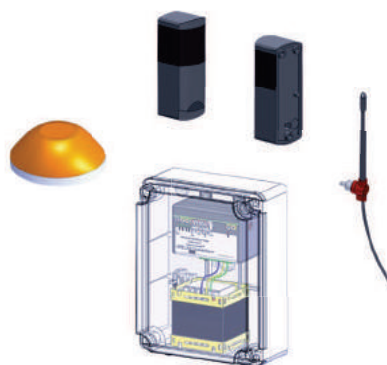

## **CARACTÉRISTIQUES DU PRODUIT**

Alimentation moteur 24 volts continu. Puissance 500W  
Dimensions 3210x140. Poids de l'opérateur 18kg.  
Automate de gestion 24 volts avec sortie alimentation des accessoires 24 volts AC  
Température de fonctionnement -20°+60°  
Réception radio 433 Mhz intégré équipé du système **Abiwave Transmit**  
Télécommande radio Satellite 433 Mhz **Abiwave Transmit** à 2 fonctions  
ou 7 fonctions suivant option choisie

## Les Kits **AABIS**

- 1 opérateur électromécanique **BOXANE** apparent.
- 2 télécommandes radio 2 fonctions (1 ouverture totale).
- 1 coffret de commande déporté avec automate **INTELLIUS**.
- 1 antenne radio intégrée.
- 1 feu clignotant 24V à leds.
- 1 jeu de cellule photoélectrique orientable à 180°.
- 1 déverrouillage intégré.