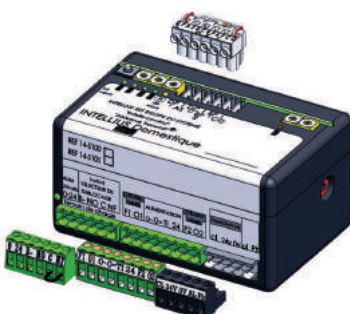

- Modulaire pour une interchangeabilité rapide.
- Connectiques débrochables (différentes couleurs suivants les fonctions).
- Auto apprentissage du fonctionnement du portail.
- Gestion des ralentis.
- Gestion des télécommandes par système **Abiwave Transmit**.
- Gestion des fonctions allumage (clignotant, lampadaire...).
- Gestion des fonctions de commande et de sécurité.
- Gestion des fonctions secourues.
- Récepteur radio intégré 433mhz équipé du protocole radio **Abiwave Transmit**.