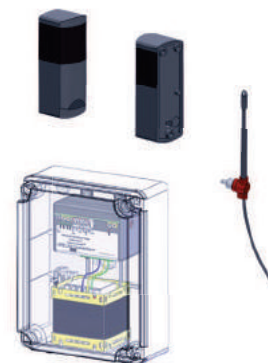

CARACTÉRISTIQUES DU PRODUIT

Alimentation moteur 24 volts continu. Puissance 300W
Dimensions 3210x140. Poids de l'opérateur 16.5kg.
Automate de gestion 24 volts avec sortie alimentation des accessoires 24 volts AC
Température de fonctionnement -20°+60°
Réception radio 433 Mhz intégré équipé du système **Abiwave Transmit**
Télécommande radio Satellite 433 Mhz **Abiwave Transmit** à 2 fonctions
ou 7 fonctions suivant option choisie

Les Kits **AABIS**

- 1 opérateur électromécanique BORA apparent.
- 2 télécommandes radio 2 fonctions (1 ouverture totale).
- 1 coffret de commande déporté avec automate **INTELLIUS**.
- 1 antenne radio intégrée.
- 1 déverrouillage intégré.