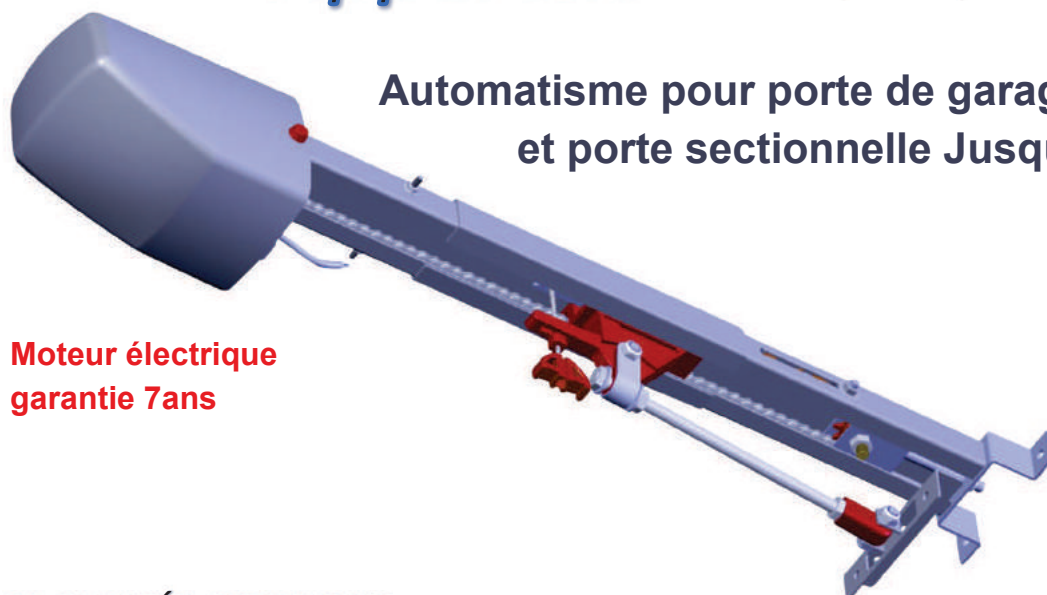

Automatisme apparent pour porte de garage débordante.

BORA (breveté) *Apparent électronique déportée*

**Automatisme pour porte de garage débordante
et porte sectionnelle Jusqu'à 8m²**

**Moteur électrique
garantie 7ans**

LES QUALITÉS MECANIQUES

Équipé d'un **système BREVETÉ** pour un blocage efficace en fermeture.
Transmission par chaîne pour un fonctionnement fiable et durable.
Système de déverrouillage intégré.

LES QUALITÉS ÉLECTRIQUES

2 fils alimentation par moteur (bleu et marron).
Aucun fin de course à brancher.
Auto-apprentissage du fonctionnement des moteurs.
Automate de gestion intégré avec une signalétique à la portée de tous (connecteurs de couleurs)
et des branchements électriques simples.